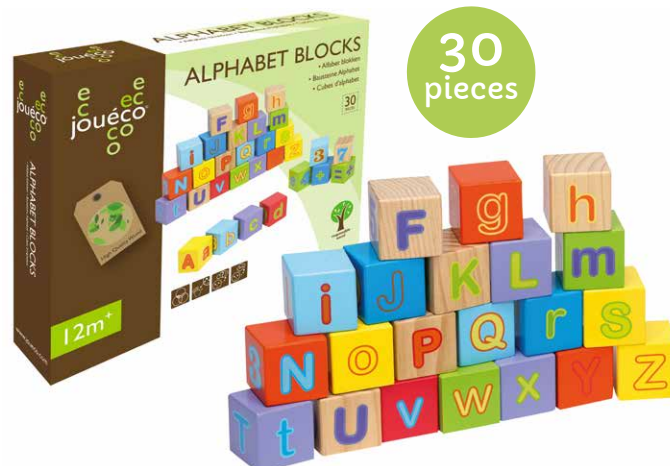

80024

13 pieces

Wooden cars

- Houten auto's • Holzauto's
- Voitures en bois

12m+

Collection: Jouéco Classic
Product size: 150 x 150 x 150 mm
Inner/outer: 8/48
Variants: 4

80027

Rolling animals

- Rollende dieren
- Rollende Tiere
- Animaux sur roues

6m+

Collection: Jouéco Classic
Product size: 135 x 48 x 115 mm
Inner/outer: 8/32
Variants: 4

80028

Alphabet blocks

- Alfabet blokken • Bausteine
- Alphabet • Cubes d'alphabet

12m+

Collection: Jouéco Classic
Product size: 40 x 40 x 40 mm
Inner/outer: 1/6
Variants: 1

80035

30 pieces

8 pieces

Doctor case

- Dokterstas • Arztkoffer
- Mallette de docteur

3+